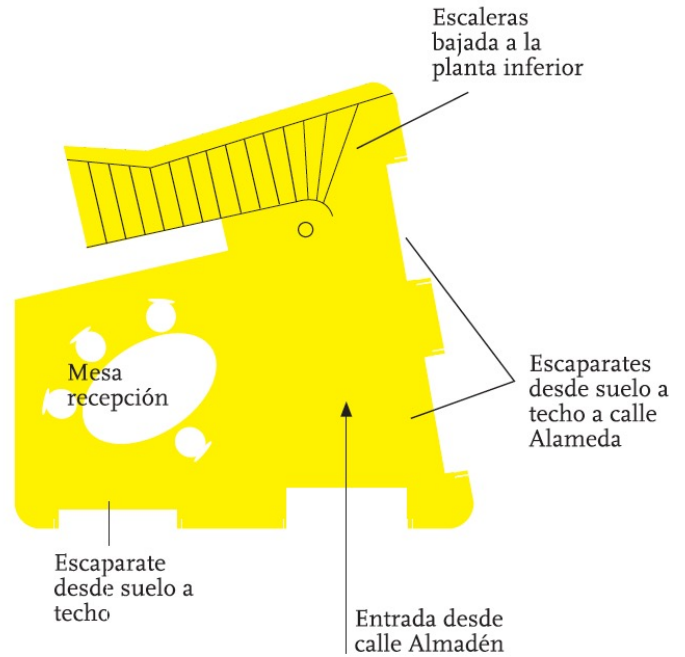

**Metro La Estación del Arte*

USO Y EQUIPAMIENTO

Ideal para:

- + Exposiciones
- + Presentaciones
- + Rodajes
- + Performances
- + Reuniones creativas

Equipamiento:

- + WIFI
- + Colocación de las salas según petición.
- + Flip chart / Bloc y lápices Monbull.
- + Proyector y pantallas integrados en la sala principal.
- + Recepción y atención de asistentes a la entrada y salida.
- + Aire acondicionado y calefacción.
- + Café, té, leche y agua.

Horario

Según evento

Extras

Posibilidad de contratar catering, decoración y tecnología especial.

INFORMACIÓN

Dimensión y aforo

- + 150m² divididos en dos plantas, siendo la superior diáfana (aprox.24m²) mientras que la inferior se distribuye en cinco salas, dos aseos, tres almacenes y un office completamente equipado.
- + 45 pax en cóctel o exposición
- + 14 pax en conferencia para sala central
- + 8-10 pax en mesa presidencial para la sala blanca
- + 12 en showroom para sala showroom
- + 8 pax en reunión para salón
- + 6 pax en reunión para sala bóveda

monbull.

Almadén 19

Planta superior

Entrada desde la calle

Planta inferior

monbull.

Almadén 19

Contamos con un equipo experto que le asesorará a la hora de diseñar la distribución del espacio para que su evento resulte un éxito.
Estamos a su disposición para resolver cualquier duda.